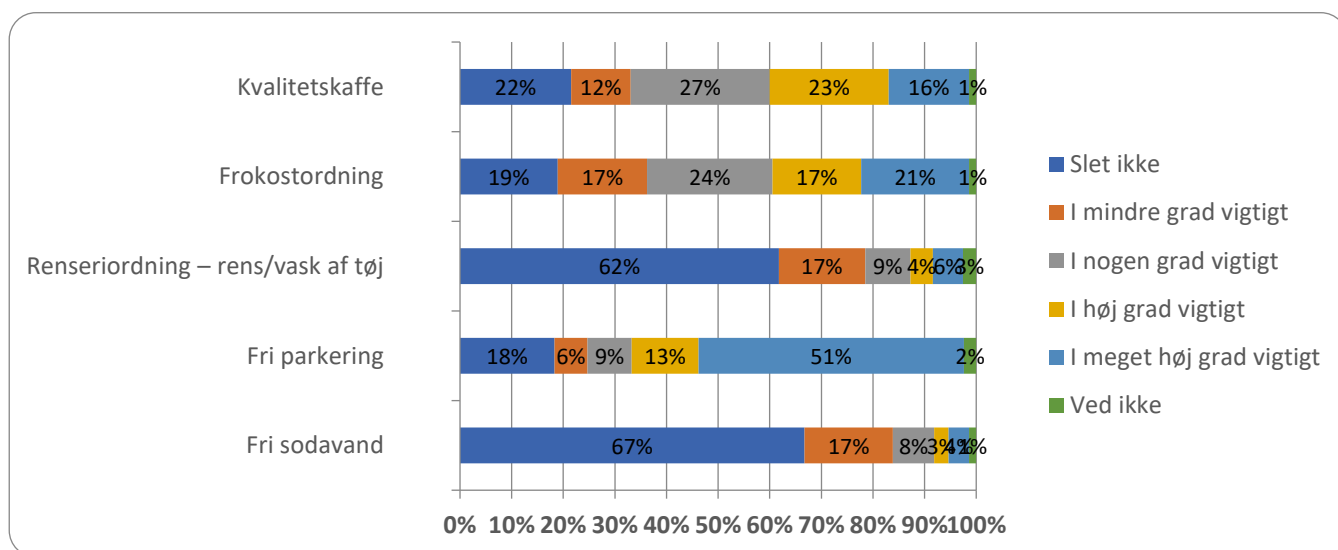

YouGov undersøgelse 2017 foretaget for Nespresso Professional

Sp. Hvor ofte drikker du kaffe på din arbejdsplads?

Total	Køn		Alder		
	Kvinde	Mand	25-39	40-49	50-60
	A	B	C	D	E

	Base	Kvinde	Mand	25-39	40-49	50-60
Drikker kaffe på arbejdspladsen (NET)	502	311	191	179	123	200
	77%	73%	85%	68%	74%	88%
			A			C.D
Dagligt	63%	59%	71%	48%	62%	78%
			A		C	C.D
Et par gange om ugen	7%	7%	8%	12%	4%	5%
				D.E		
Sjældnere end ugentligt	3%	3%	3%	4%	2%	2%
Kun til møder/særlige lejligheder	4%	5%	4%	4%	6%	4%
Aldrig	23%	27%	15%	32%	26%	12%
		B		E	E	
Ved ikke	-	-	-	-	-	-
Totalsum	100%	100%	100%	100%	100%	100%

Kilde: Undersøgelsen er gennemført af analyseinstituttet YouGov. Der er i alt gennemført 502 CAWI-interview med danskere i alderen 25-60 år i arbejde, i perioden 29/6-2/7 2017.

Sp. Uanset hvad du har adgang til i dag, hvor vigtigt er det for dig at have følgende på din arbejdsplads?

Kilde: Undersøgelsen er gennemført af analyseinstituttet YouGov. Der er i alt gennemført 502 CAWI-interview med danskere i alderen 25-60 år i arbejde, i perioden 29/6-2/7 2017.