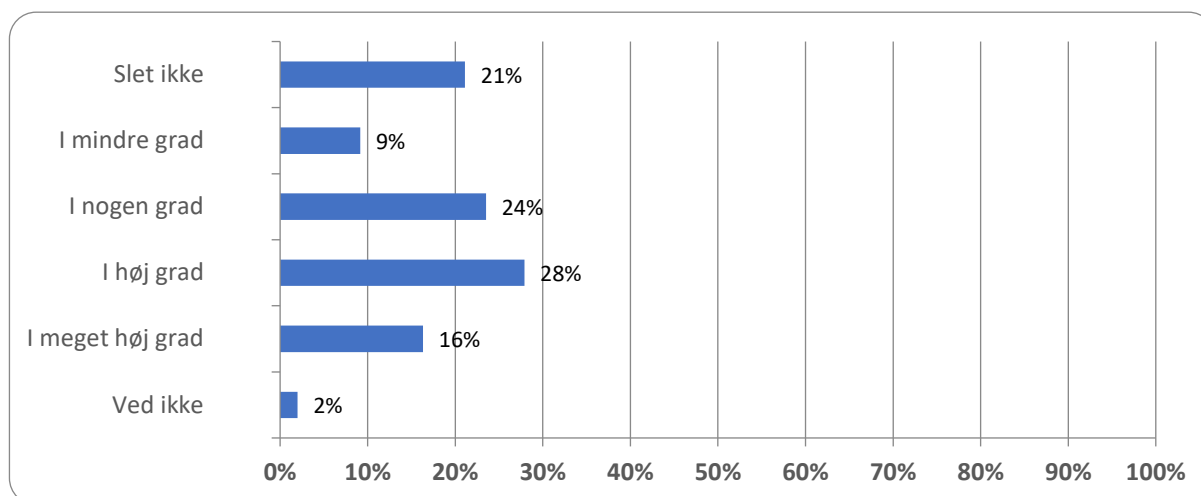

Sp. I hvilken grad er det vigtigt for dig, at have kvalitetskaffe på din arbejdsplads?

Kilde: Undersøgelsen er gennemført af analyseinstituttet YouGov. Der er i alt gennemført 502 CAWI-interview med danskere i alderen 25-60 år i arbejde, i perioden 29/6-2/7 2017.